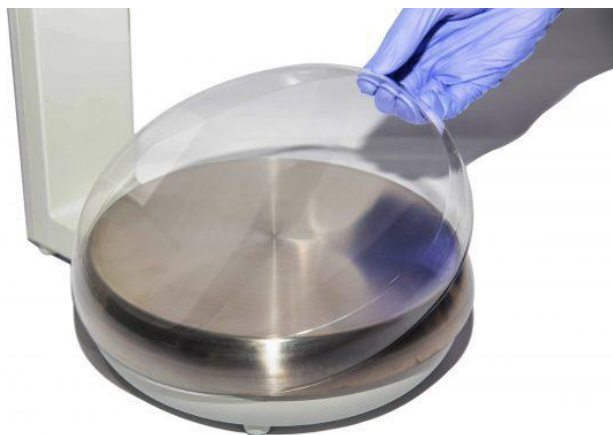

OCHRANNÉ KRYTY NA VÁHY METTLER TOLEDO

Přinášíme vám novinku, která pomůže udržet vaši váhu v perfektním stavu a prodlouží její životnost. Do našeho sortimentu jsme nově zařadili **kvalitní ochranné kryty pro váhy Mettler Toledo**, navržené tak, aby spolehlivě chránily citlivé části zařízení v každodenním provozu.

V nabídce nyní najdete:

- ochranný kryt na displej (kód 30470150)
- ochranný kryt na sloupek (kód 30470151)
- ochranný kryt na desku váhy (kód 30470152)

Tyto praktické kryty poskytují účinnou ochranu před barvou, prachem i dalšími nečistotami, které mohou negativně ovlivnit funkčnost a přesnost vážení. Díky jejich použití minimalizujete riziko poškození a zároveň snížíte náklady na údržbu či opravy.

Pro individuální nabídku a více informací nás neváhejte kontaktovat.