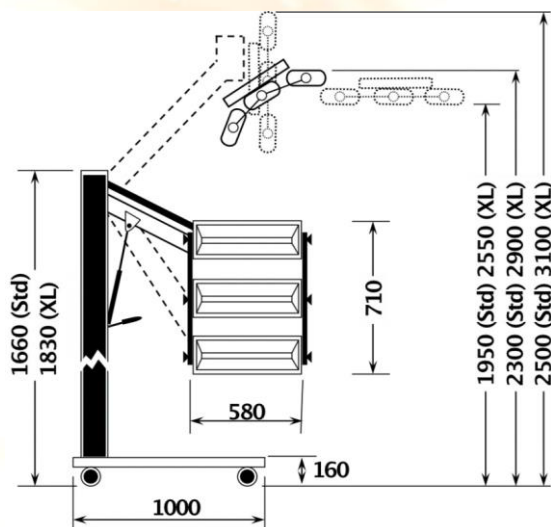

Parametry

- Vysoušená plocha: 800 x 1000 mm
- Pracovní vzdálenost: 0,5 m
- Jednotlivě spínané kazety poskytující velkou flexibilitu při sušení
- Horizontální nebo vertikální provoz kazet
- Dlouhá životnost lampy až 20 000 hodin
- Uzamykatelná plynová vzpěra pro fixaci výšky ramene
- Snížená spotřeba energie; žádné ventilátory nebo výměny filtrů

Rozměry:

Drying area* @ 500mm
800mm x 1000mm.

VÁŠ DODAVATEL:
Auto Fit, spol. s r.o.
BRNO:

Vídeňská 112a, 619 00 Brno
tel: +420 548 213 987-9
mobil: +420 608 602 080
e-mail: info@autofit.cz

PRAHA:

V Chotejně 7, 102 00 Praha 10
tel./fax: 272 704 493
mobil: +420 608 628 010
e-mail: paha@autofit.cz